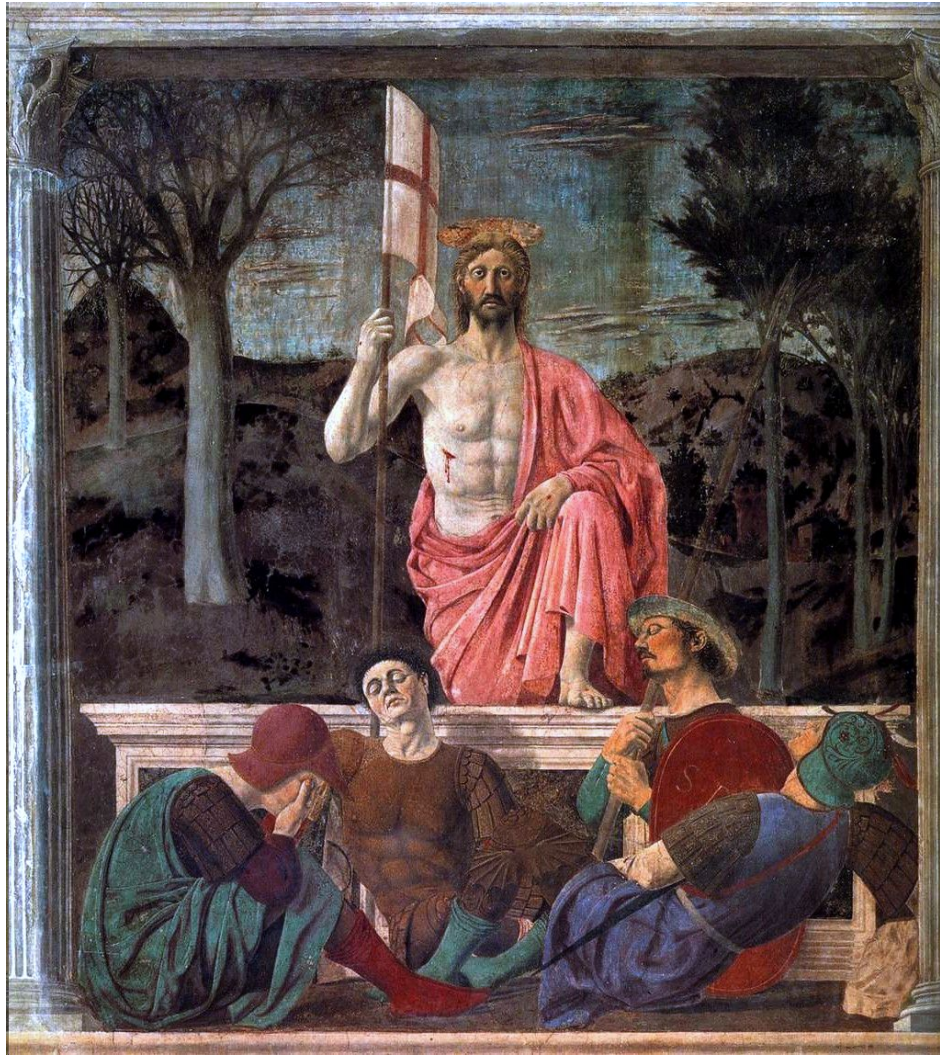

Notre Dame de la Belle Verriere

Piero della Francesca (c.1415-1492)